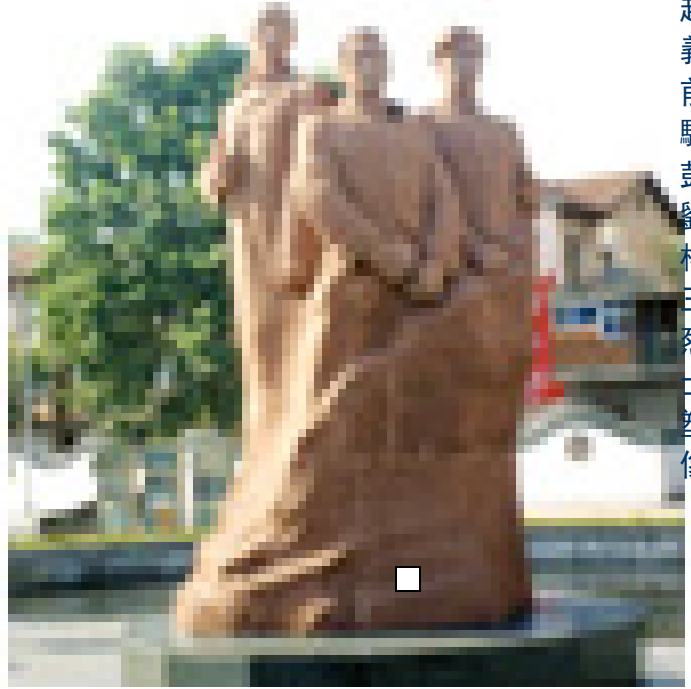

武昌起義前驅彭劉楊三烈士塑像

焦達峰烈士遺像

被湖南改良派謀殺的第一任湖南省革命黨都督焦達峰烈士

左：武昌起義 上：被湖南改良派謀殺的湖南省第一任革命黨副都督陳作新